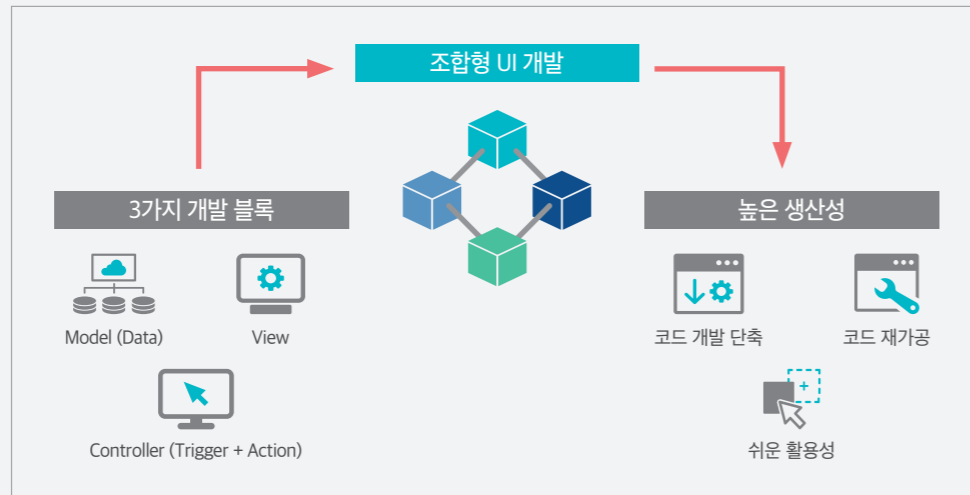

QuickCode

블록화된 조합형 UI 개발 방식으로
생산성이 극대화된 넥사크로 N의 Low-Code 기능입니다.

QuickCode Core 퀵코드 코어

3가지 타입의 'Model', 'View', 'Controller' 블록 조합만으로 UI 개발이 가능해 높은 생산성을 제공합니다.