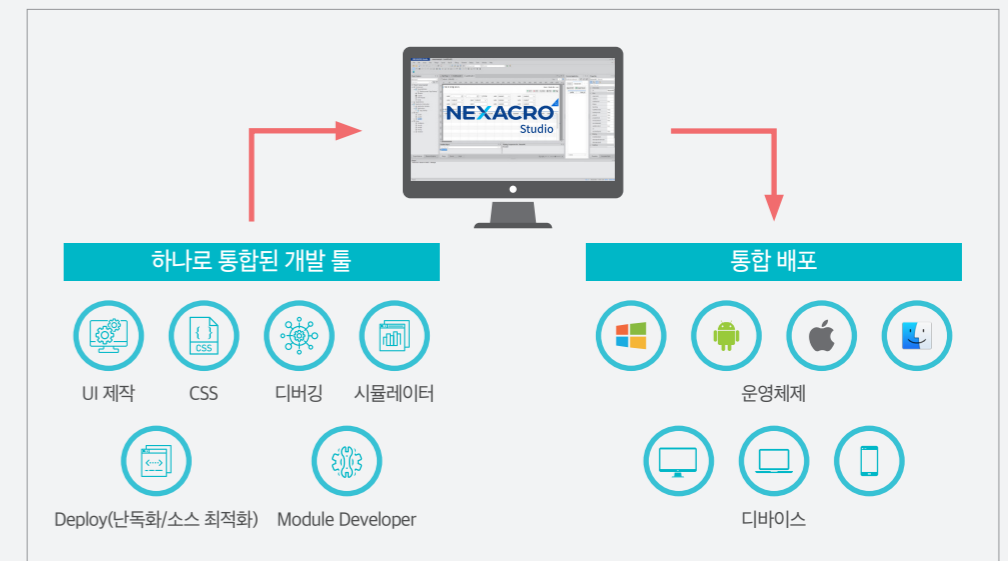

초연결 Business 개발 환경

사람 - 데이터 - 사물, 모든 것이 연결되어 새로운 가치를 창출하는 초연결사회. 넥사크로 N은 다양한 사물 - 데이터 - 어플리케이션간 정보를 통합 분석/제공해 초연결 개발 환경을 제공합니다.

QuickCode

블록화된 조합형 UI 개발 방식으로
생산성이 극대화된 넥사크로 N의 Low-Code 기능입니다.

QuickCode Core 퀵코드 코어

3가지 타입의 'Model', 'View', 'Controller' 블록 조합만으로 UI 개발이 가능해 높은 생산성을 제공합니다.

* 개발자가 QuickCode 블록을 제작/편집할 수 있도록 Customize Code 화 되어있음.

QuickCode Assets 퀵코드 에셋

퀵코드를 프로젝트에서 바로 활용할 수 있도록 4종의 'View Template'과 3종의 'Controller Assets'을 기본 제공합니다.

Real OSMU, 통합개발환경

진정한 One Source Multi Use!
넥사크로 N은 개발에서 배포까지 통합개발환경을 제공합니다.

Nexacro Studio 넥사크로 스튜디오

UI/CSS/디버깅 등 각각의 개발 Tool과 App 배포까지 한 번에 가능한 통합개발환경으로
급변하는 비즈니스 이슈에 빠른 대응이 가능합니다.

Module Developer 모듈 디벨로퍼