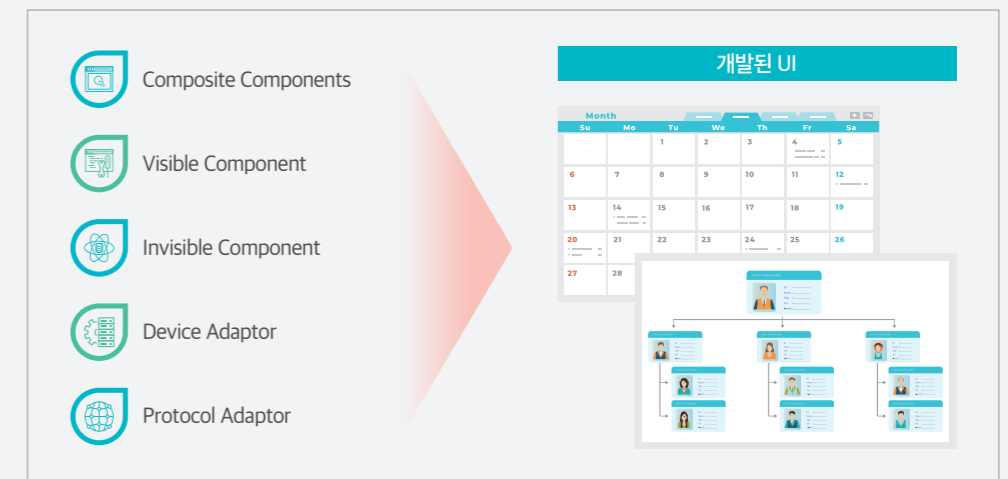

Module Developer 모듈 디벨로퍼

개발자가 필요한 모듈을 직접 개발/배포할 수 있도록 별도의 모듈 개발도구를 추가 제공해
프로젝트 개발 편의성을 높입니다.