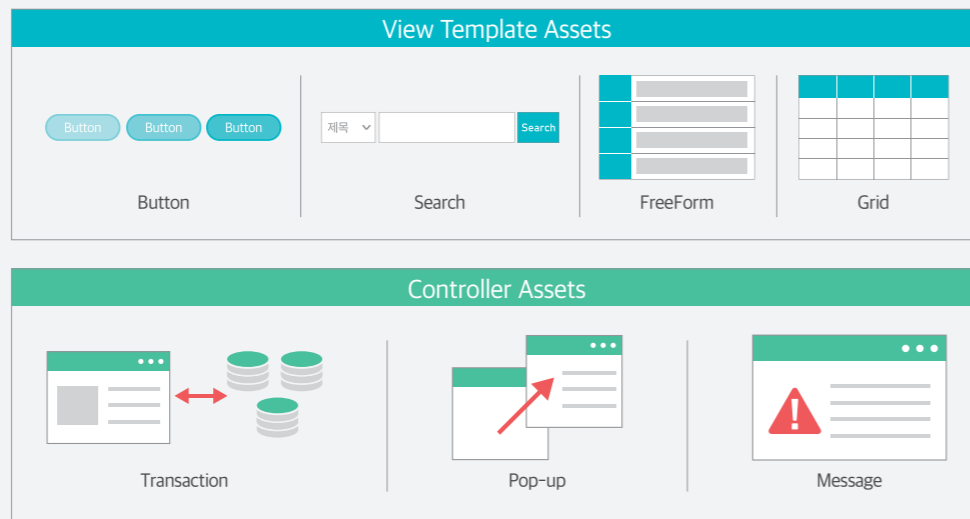

초연결 Business 개발 환경

사람 - 데이터 - 사물, 모든 것이 연결되어 새로운 가치를 창출하는 초연결사회. 넥사크로 N은 다양한 사물 - 데이터 - 어플리케이션간 정보를 통합 분석/제공해 초연결 개발 환경을 제공합니다.

QuickCode

블록화된 조합형 UI 개발 방식으로
생산성이 극대화된 넥사크로 N의 Low-Code 기능입니다.

QuickCode Core 퀵코드 코어

3가지 타입의 'Model', 'View', 'Controller' 블록 조합만으로 UI 개발이 가능해 높은 생산성을 제공합니다.

* 개발자가 QuickCode 블록을 제작/편집할 수 있도록 Customize Code 화 되어있음.

QuickCode Assets 퀵코드 에셋

퀵코드를 프로젝트에서 바로 활용할 수 있도록 4종의 'View Template'과 3종의 'Controller Assets'을 기본 제공합니다.