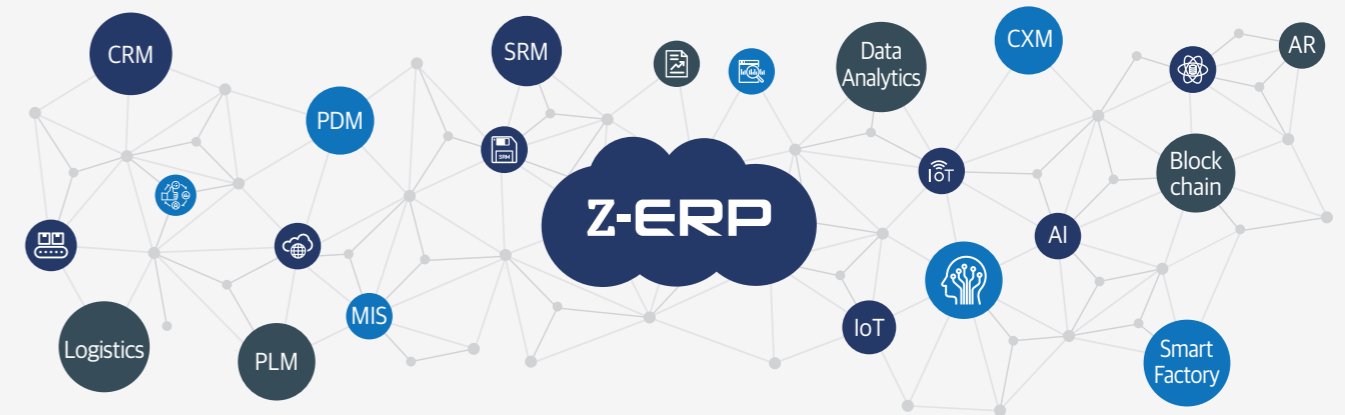

기능 구성 기업 비즈니스에 꼭 필요한 핵심 기능을 기본 제공하며 기업별 업무 특성에 필요한 ERP 모듈은 맞춤형으로 추가 제공합니다.

Z-ERP

회계

기초정보관리	자금관리
전표관리	예산관리
원장관리	부가가치세
전자세금계산서	이월/마감관리
결산/재무제표관리	스마트연동(스크래핑)
자산관리	자동전표

인사·급여

기초관리	사업/기타소득관리
인사관리	이자/배당소득관리
근태관리	세무신고관리
급여관리	연말정산관리
퇴직관리	사회보험관리
일용직관리	전표연동

기준정보

조직관리	권한관리	기준정보관리
코드관리	물품관리	서버관리

확장 솔루션 Z-ERP는 바로 확장 가능한 특화 솔루션과 ICT 혁신 기술을 제공합니다.

기업 특화 솔루션

PMS	MES
GroupWare	스마트지출결의
Report	E-Mail

ICT 혁신 기술 연동

Big Data	OCR
Web Fax	Metaverse
AI	RPA

차세대 ERP 생태계 구축

투비소프트는 다양한 분야의 솔루션 전문 기업들과 파트너십을 통해 새로운 패러다임의 ERP 생태계를 만들어갑니다.

Z-ERP 제품/서비스 및 파트너십 제휴 문의

☎TOBESOFT ERP사업본부 / ERP사업팀
Tel 02-2140-7230 | Fax 02-2140-7258 | E-mail zerp@tobesoft.com