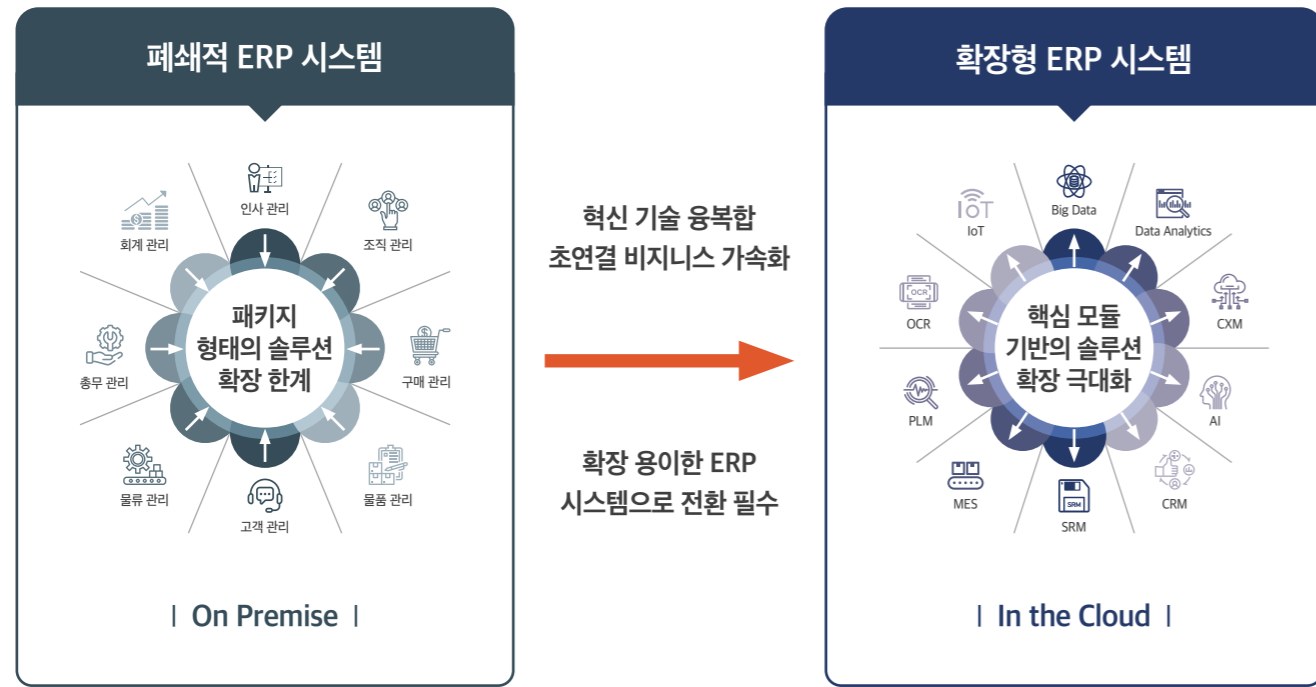

초연결 비즈니스 환경에서 폐쇄적 ERP 시스템은 기술 융복합과 기업 혁신을 어렵게 합니다. 다양한 솔루션 & ICT 혁신 기술 융복합을 위한 확장형 ERP 시스템으로 전환이 필요합니다.

디지털 전환을 위한 확장형 ERP

Z-ERP는 기업의 필수 업무인 [회계/인사] 모듈을 기본 제공하며, 기업별 업무 특성에 필요한 특화 솔루션을 맞춤형으로 제공합니다. 또한 모듈 어댑터(Z-API)를 통해 ICT 혁신 기술 연동까지 손 쉽게 커스터마이징 가능한 확장형 ERP입니다.

Z-ERP

TOBESOFT

국내 1위, 비즈니스 플랫폼 전문기업 '투비소프트'와 20년 노하우의 ERP 전문기업 '뉴젠'이 Z-ERP를 선보입니다. 솔루션 융합을 통한 시스템 자동화 및 사용자 경험까지 극대화한 차세대 ERP, Z-ERP로 기업 경쟁력과 디지털 경영 효율화를 실현해 보십시오.

• **NewZen** : '한국세무사회 공식 세무회계', '국가공인 전산세무회계자격시험' 솔루션 개발 기업

Z-ERP 특징점

기대 효과

Z-Platform

Z-Platform은 전자정부 표준프레임워크 기반의 확장형 ERP 개발 플랫폼입니다. 표준화된 프레임워크의 높은 확장성은 기업별 특화 솔루션을 쉽고 빠르게 연동합니다.

비교 강점

Z-ERP는 최적의 업무 환경을 구축하며 기업의 도입 비용을 절감합니다.

| 타사 ERP | VS | Z-ERP |
|---|--------------|---|
| 폐쇄적 지원 방식, 제한적 기능 구현 | | 기업별 특화 솔루션 연동, 확장형 기능 구현 |
| • 폐쇄적 전용 모듈, 솔루션 확장의 한계 | 확장성 | • 확장 가능한 모듈 어댑터(Z-API) 제공, 솔루션 융복합 가능 |
| • 특정 개발 언어 종속으로 구축 & 유지보수 시 높은 비용 발생 (H/W, S/W, SI 등) | 비용 절감 | • JAVA 기반 프레임워크로 구축 & 유지보수 비용 절감 • 공통 컴포넌트 재사용으로 높은 생산성과 빠른 시스템 구축 |
| • 정보 조회 시 장시간 로딩과 DB 정규화 미흡으로 느린 실행 속도 | 빠른 성능 | • 정교한 메모리 최적화와 DB 정규화를 통한 동급 최고의 성능 |
| • 복잡한 프로세스 및 UI/UX, 느린 실행 속도 | 업무 환경 | • 사용자 중심의 UI/UX 및 메모리 최적화로 빠른 업무 환경 제공 |

시스템 구성도

Z-ERP는 회계관리모듈, 인사관리모듈, 기준정보관리모듈로 구성되며 Z-API를 통해 업무 확장을 위한 모듈 및 외부 정보를 연동합니다.

상세 화면

기능 구성 기업 비즈니스에 꼭 필요한 핵심 기능을 기본 제공하며 기업별 업무 특성에 필요한 ERP 모듈은 맞춤형으로 추가 제공합니다.

Z-ERP

회계

| | |
|-----------|-------------|
| 기초정보관리 | 자금관리 |
| 전표관리 | 예산관리 |
| 원장관리 | 부가가치세 |
| 전자세금계산서 | 이월/마감관리 |
| 결산/재무제표관리 | 스마트연동(스크래핑) |
| 자산관리 | 자동전표 |