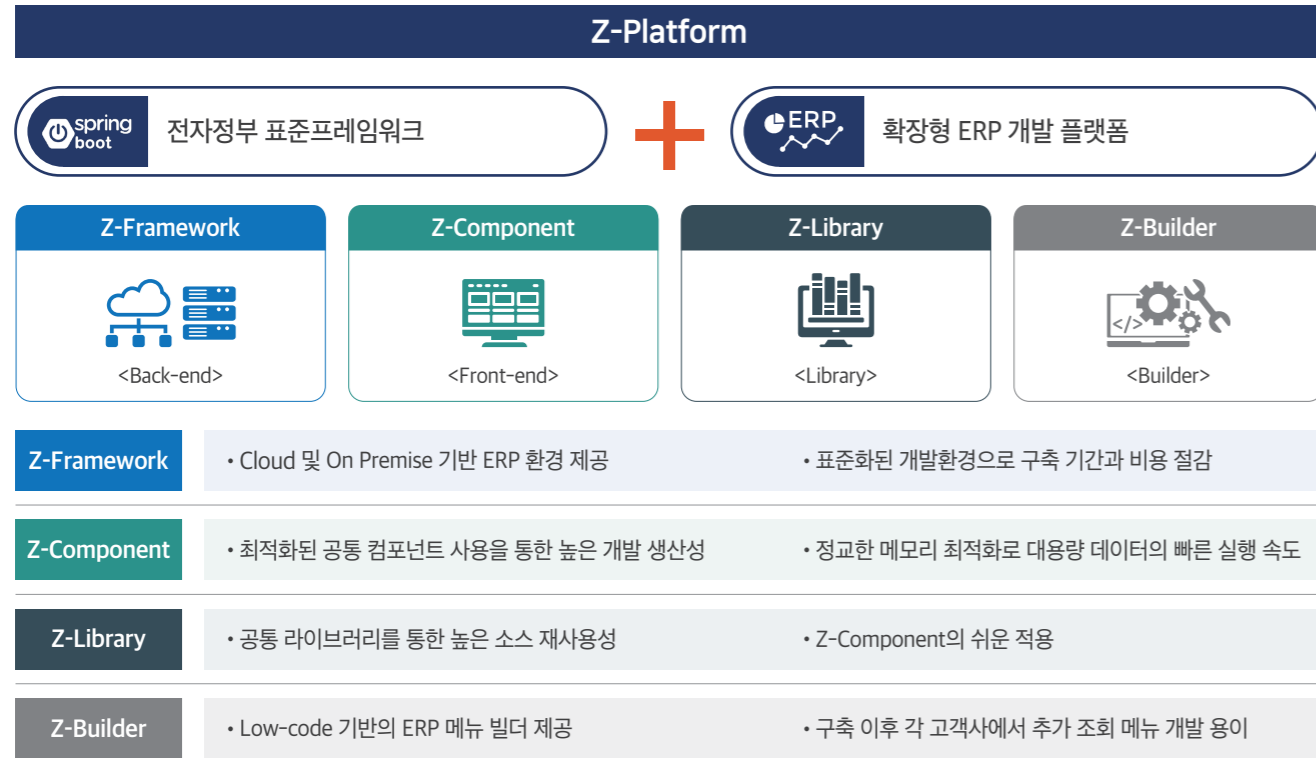

초연결 비즈니스 환경에서 폐쇄적 ERP 시스템은 기술 융복합과 기업 혁신을 어렵게 합니다. 다양한 솔루션 & ICT 혁신 기술 융복합을 위한 확장형 ERP 시스템으로 전환이 필요합니다.

디지털 전환을 위한 확장형 ERP

Z-ERP는 기업의 필수 업무인 [회계/인사] 모듈을 기본 제공하며, 기업별 업무 특성에 필요한 특화 솔루션을 맞춤형으로 제공합니다. 또한 모듈 어댑터(Z-API)를 통해 ICT 혁신 기술 연동까지 손 쉽게 커스터마이징 가능한 확장형 ERP입니다.

Z-ERP

TOBESOFT

국내 1위, 비즈니스 플랫폼 전문기업 '투비소프트'와 20년 노하우의 ERP 전문기업 '뉴젠'이 Z-ERP를 선보입니다. 솔루션 융합을 통한 시스템 자동화 및 사용자 경험까지 극대화한 차세대 ERP, Z-ERP로 기업 경쟁력과 디지털 경영 효율화를 실현해 보십시오.

• **NewZen** : '한국세무사회 공식 세무회계', '국가공인 전산세무회계자격시험' 솔루션 개발 기업

Z-ERP 특징점

기대 효과

Z-Platform

Z-Platform은 전자정부 표준프레임워크 기반의 확장형 ERP 개발 플랫폼입니다. 표준화된 프레임워크의 높은 확장성은 기업별 특화 솔루션을 쉽고 빠르게 연동합니다.

비교 강점

Z-ERP는 최적의 업무 환경을 구축하며 기업의 도입 비용을 절감합니다.

| 타사 ERP | VS | Z-ERP |
|---|--------------|---|
| 폐쇄적 지원 방식, 제한적 기능 구현 | | 기업별 특화 솔루션 연동, 확장형 기능 구현 |
| • 폐쇄적 전용 모듈, 솔루션 확장의 한계 | 확장성 | • 확장 가능한 모듈 어댑터(Z-API) 제공, 솔루션 융복합 가능 |
| • 특정 개발 언어 종속으로 구축 & 유지보수 시 높은 비용 발생 (H/W, S/W, SI 등) | 비용 절감 | • JAVA 기반 프레임워크로 구축 & 유지보수 비용 절감 • 공통 컴포넌트 재사용으로 높은 생산성과 빠른 시스템 구축 |
| • 정보 조회 시 장시간 로딩과 DB 정규화 미흡으로 느린 실행 속도 | 빠른 성능 | • 정교한 메모리 최적화와 DB 정규화를 통한 동급 최고의 성능 |
| • 복잡한 프로세스 및 UI/UX, 느린 실행 속도 | 업무 환경 | • 사용자 중심의 UI/UX 및 메모리 최적화로 빠른 업무 환경 제공 |

시스템 구성도

Z-ERP는 회계관리모듈, 인사관리모듈, 기준정보관리모듈로 구성되며 Z-API를 통해 업무 확장을 위한 모듈 및 외부 정보를 연동합니다.

상세 화면

기능 구성 기업 비즈니스에 꼭 필요한 핵심 기능을 기본 제공하며 기업별 업무 특성에 필요한 ERP 모듈은 맞춤형으로 추가 제공합니다.

Z-ERP

회계

| | |
|-----------|-------------|
| 기초정보관리 | 자금관리 |
| 전표관리 | 예산관리 |
| 원장관리 | 부가가치세 |
| 전자세금계산서 | 이월/마감관리 |
| 결산/재무제표관리 | 스마트연동(스크래핑) |
| 자산관리 | 자동전표 |